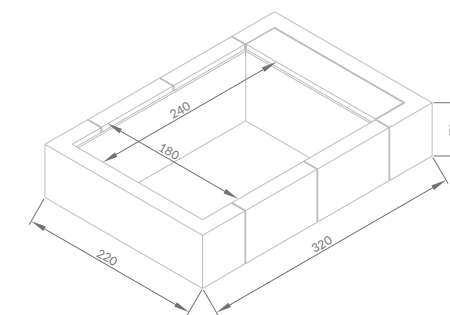

FINITIONS ESTHETIQUES

- > Panneaux extérieurs en fibre synthétique tressée, sur châssis en aluminium. Couleurs: white, grey, coffee.

PLAYA

PLAYA LIVING

MOD.	GAVONI case coffre (n.)	SPECCHIO D'ACQUA water size miroir d'eau (m)	INGOMBRO TOTALE total encumbrance encombrement totale (m)	ALTEZZA ACQUA water height hauteur de l'eau (cm)	ALTEZZA TOTALE total height hauteur totale (cm)	VOLUME (l)
PLAYA1	1	1,4 x 1,80	2,20 x 2,20	55	70	1200
PLAYA2	1	2,40 x 1,80	3,20 x 2,20	55	70	2000
PLAYA3	1	3,40 x 1,80	4,20 x 2,20	55	70	3000