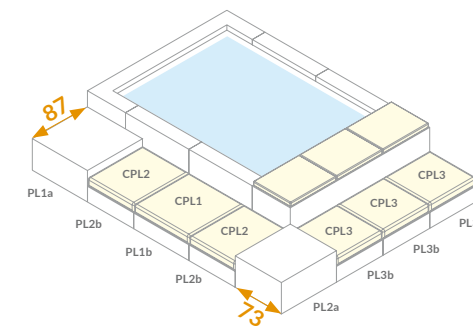

ESEMPI DI COMPOSIZIONE CONFIGURATIONS EXEMPLES EXEMPLES D'AGENCEMENT