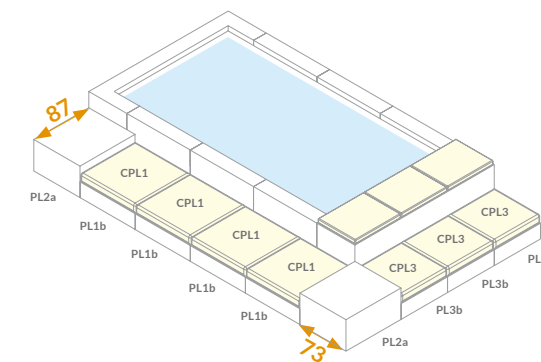

ESEMPI DI COMPOSIZIONE CONFIGURATIONS EXEMPLES EXEMPLES D'AGENCEMENT