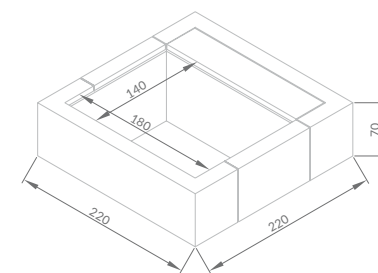

FINITIONS ESTHETIQUES

- > Panneaux extérieurs en fibre synthétique tressée, sur châssis en aluminium. Couleurs: white, grey, coffee.

PLAYA

PLAYA LIVING

MOD.	GAVONI case coffre (n.)	SPECCHIO D'ACQUA water size miroir d'eau (m)	INGOMBRO TOTALE total encumbrance encombrement totale (m)	ALTEZZA ACQUA water height hauteur de l'eau (cm)	ALTEZZA TOTALE total height hauteur totale (cm)	VOLUME (l)
PLAYA1	1	1,4 x 1,80	2,20 x 2,20	55	70	1200
PLAYA2	1	2,40 x 1,80	3,20 x 2,20	55	70	2000
PLAYA3	1	3,40 x 1,80	4,20 x 2,20	55	70	3000