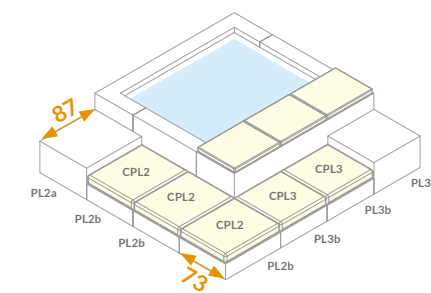

ESEMPI DI COMPOSIZIONE CONFIGURATIONS EXEMPLES EXEMPLES D'AGENCEMENT