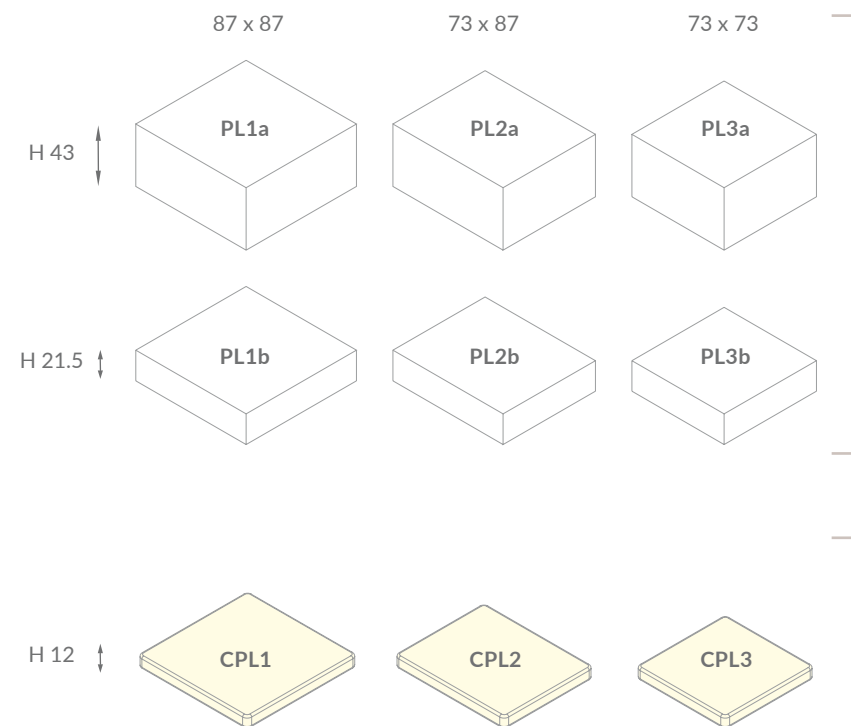

Rivestimento interno
Liner
Revêtement intérieur

PLAYA LIVING

DIMENSIONI DISPONIBILI (cm.) AVAILABLE SIZES DIMENSIONS DISPONIBLES

COLORI DISPONIBILI AVAILABLE COLORS COLORIS DISPONIBLES

Fibra sintetica intrecciata
handwoven fiber | Fibre synthétique tressée